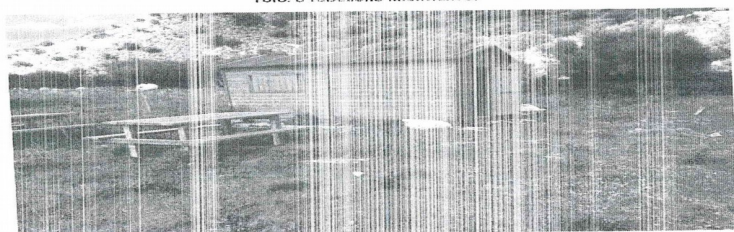

Foto 3. Tabellone informativo.

Foto 4. Area di sosta con servizi igienici e punto di informazione.

PROVINCIA DI MESSINA

AZIENDA AGRICOLA DISPENZA ILLUMINATO

Riprisino viabilità di accesso (stradelle interne) e sentieri naturalistici con segnaletica. Area Attrezzata, punto di informazione. Punto di osservazione per il bird watching in prossimità del lago esistente sulla part. 28 e 34 del fg. 10 (Pagliaio con pietrame a secco, travi di legno, gineestre ampeòlodesmo, tavoli, panche e fontanella).