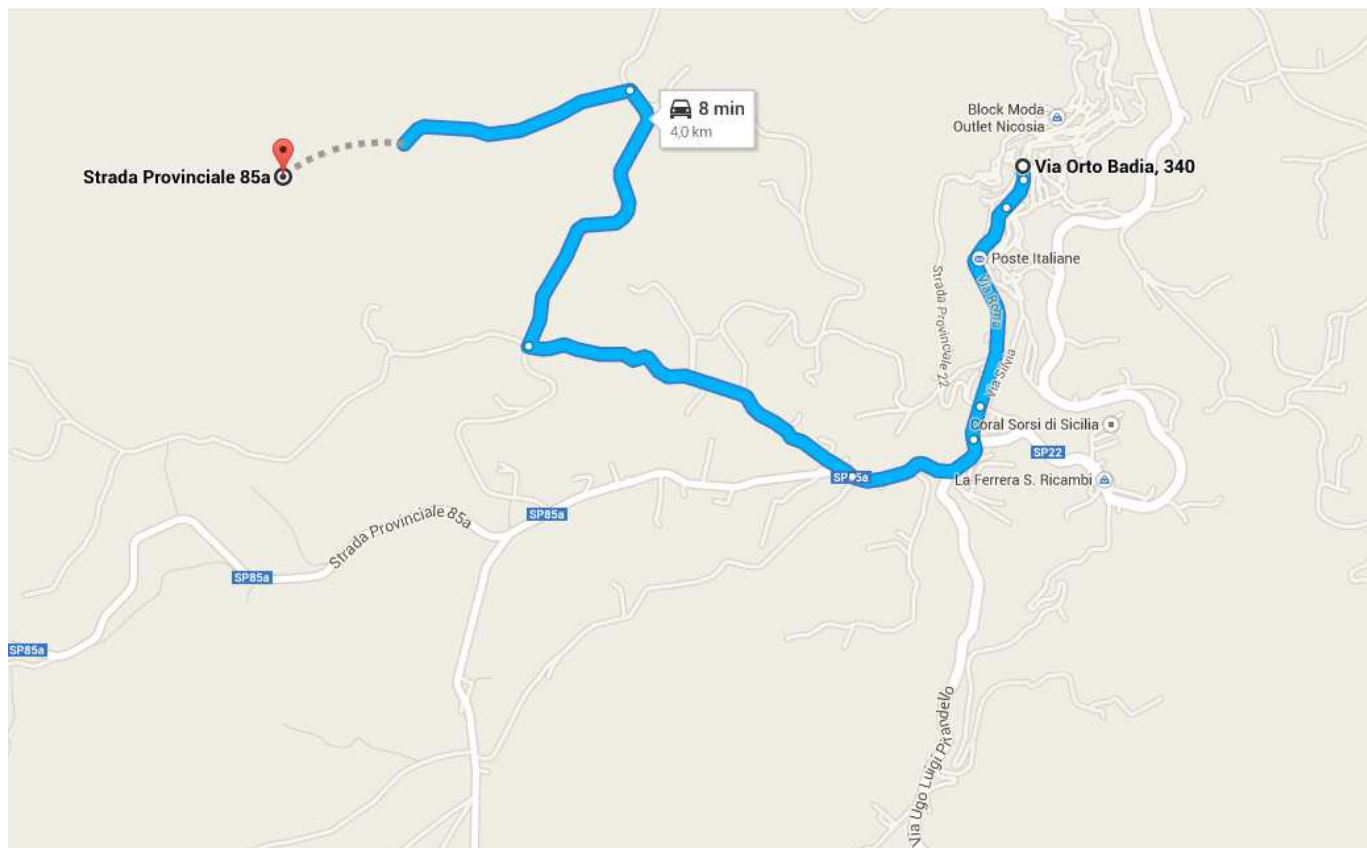

## COMUNE DI GAGLIANO CASTELFERRATO

C.da Campograsso s.n.c.

AZIENDA AGRICOLA SANZO GIACOMO

Come Arrivare (Partenza Centro abitato comune di Gagliano C.to)

In auto 4,0 km, 8 min

○ Via Orto Badia, 340

Gagliano Castelferrato EN

∨ Prendi Via Roma in direzione di Via Giovanni Verga/SP85a

850 m/1 min

↑ Continua su Via Giovanni Verga/SP85a

450 m/2 min

^ Continua su Via Martoglio Nino fino alla tua destinazione

2,7 km/5 min

↗ 6. Svolta leggermente a destra e imbocca Via Martoglio Nino

1,1 km

↘ 7. Svolta a destra

900 m

↙ 8. Svolta a sinistra

700 m

○ Strada Provinciale 85a

Gagliano Castelferrato EN