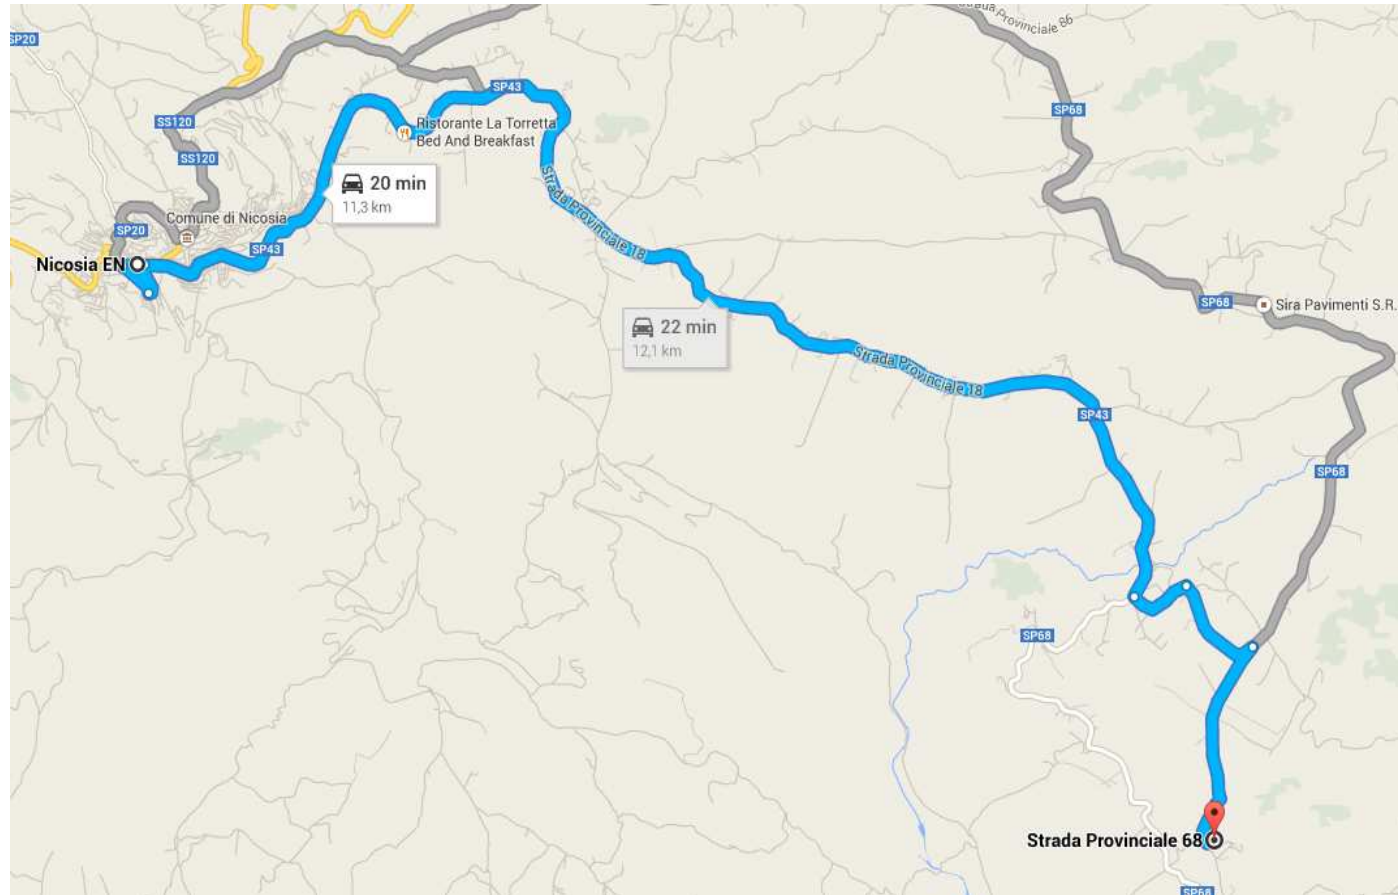

COMUNE DI NISSORIA - C.da TRAPPETAZZO s.n.c.

AZIENDA AGRICOLA ONESTA MAURIZIO

Come Arrivare (Partenza Centro abitato comune di Nicosia)

In auto 11,3 km, 20 min

O Nicosia EN

↑ 1. Procedi in direzione ovest da SS117/SS120 verso Via Umberto I

91 m

↶ 2. Svolta tutto a sinistra e imbocca Via Umberto I

220 m

↶ 3. Prendi la 1a a sinistra e imbocca Via Roma

190 m

↷ 4. Svolta a destra e imbocca SP43

8,6 km

↶ 5. Svolta a sinistra e imbocca SP68

400 m

↷ 6. Svolta leggermente a destra

600 m

↷ 7. Svolta tutto a destra

📍 La tua destinazione è sulla sinistra

1,2 km

📍 Strada Provinciale 68

Nissoria EN