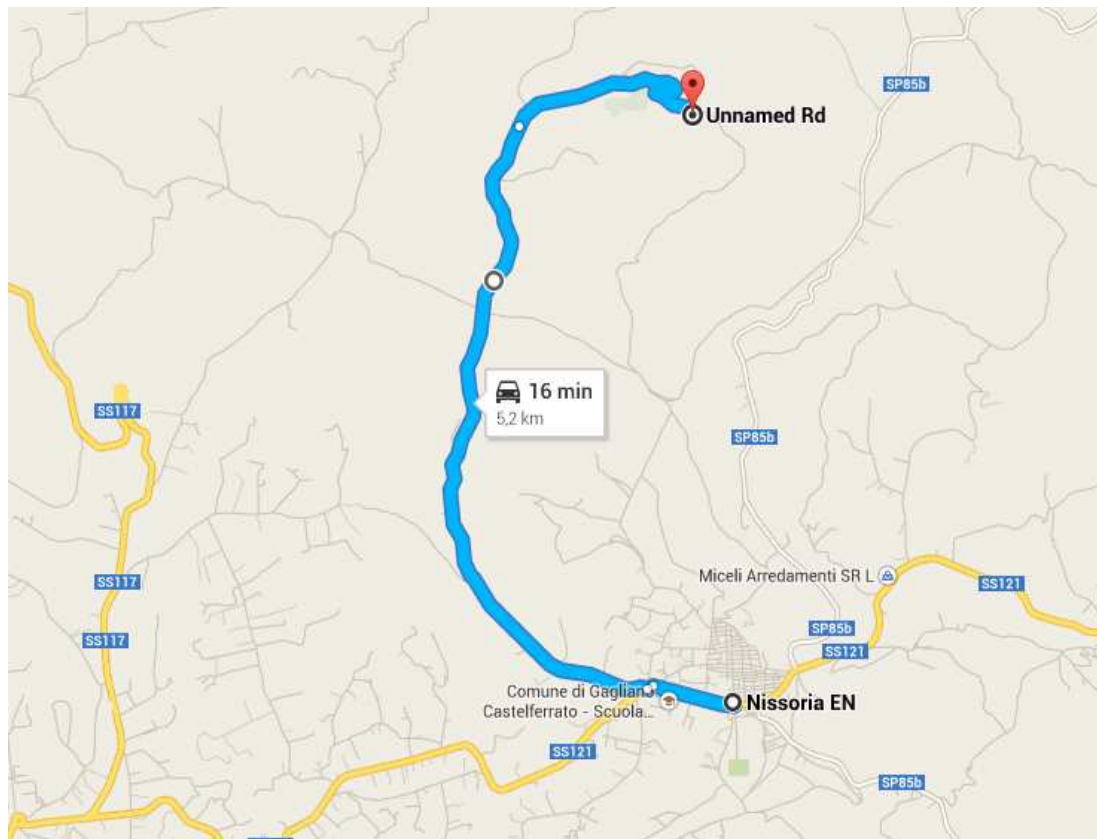

COMUNE DI NISSORIA - C.da Bosco s.n.c.

AZIENDA AGRICOLA CANTALI LUCA

Come Arrivare (Partenza Centro abitato comune di Nissoria)

In auto 5,2 km, 16 min

○ Nissoria EN

- ↑ 1. Procedi in direzione sud da Via Roma verso SS121
19 m
 - ↘ 2. Prendi la 1a a destra e imbocca SS121
450 m
 - ↙ 3. Svolta a sinistra per rimanere su SS121
32 m
 - ↘ 4. Prendi la 1a a destra e imbocca Via Torre
3,5 km
 - ↘ 5. Svolta leggermente a destra
1,2 km
- i** La tua destinazione è sulla destra

○ Unnamed Rd

Nissoria EN

Queste indicazioni stradali servono solo per pianificare il viaggio. Le condizioni stradali e di esercizio potrebbero differire dai risultati delle mappe a causa di lavori in corso, traffico, meteo o altri eventi. Pianifica il tuo percorso considerando questi fattori. Rispetta la segnaletica stradale.

Dati cartografici ©2014 Google Termini Privacy Segnala un problema