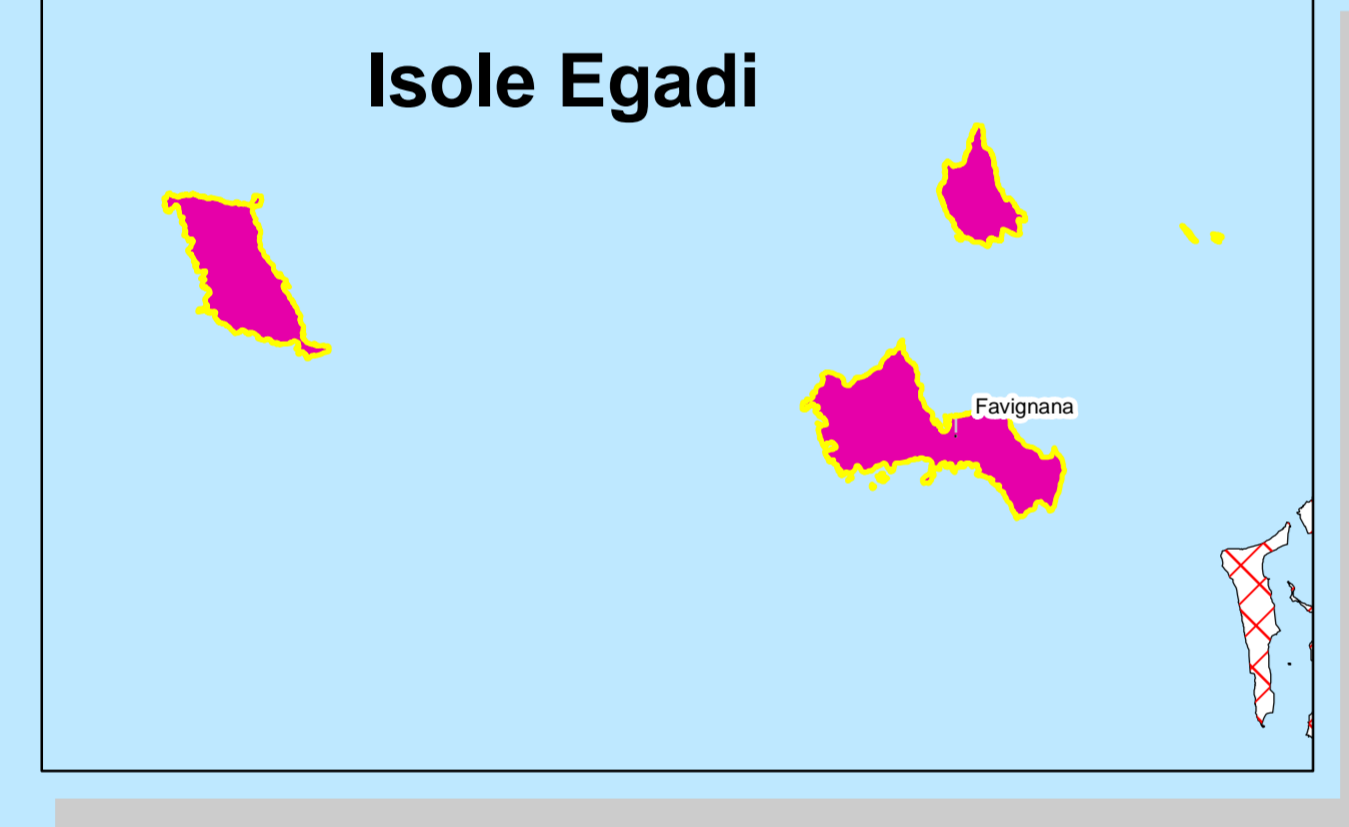

Legenda

Territori NAT a bando

- NAT ISOLE Minori
- NAT Nebrodi

Territori GAL selezionati

- Elimos
- Etna
- Golfo di Castellammare
- ISC Madonie
- Kalat
- Leader Sicilia Centro Meridionale
- Metropoliest
- Natibei
- Peloritani, Terre dei Miti e della Bellezza
- Rocca di Cerere
- Sicani
- Terre Normanne
- Terre del Nisseno
- Terre dell'Etna e dell'Alcantara
- GAL selezionati
- Aree non coperte dall'approccio Leader
- Zonazione PSR
- Aree A e B

0 3,75 7,5 15 22,5 30
1:250.000

ASSESSORATO REGIONALE RISORSE AGRICOLE E ALIMENTARI
Dipartimento degli Interventi Infrastrutturali per l'Agricoltura

Asse 4 "Attuazione dell'Approccio Leader"

Carta dei NAT Isole Minori e Nebrodi e dei GAL