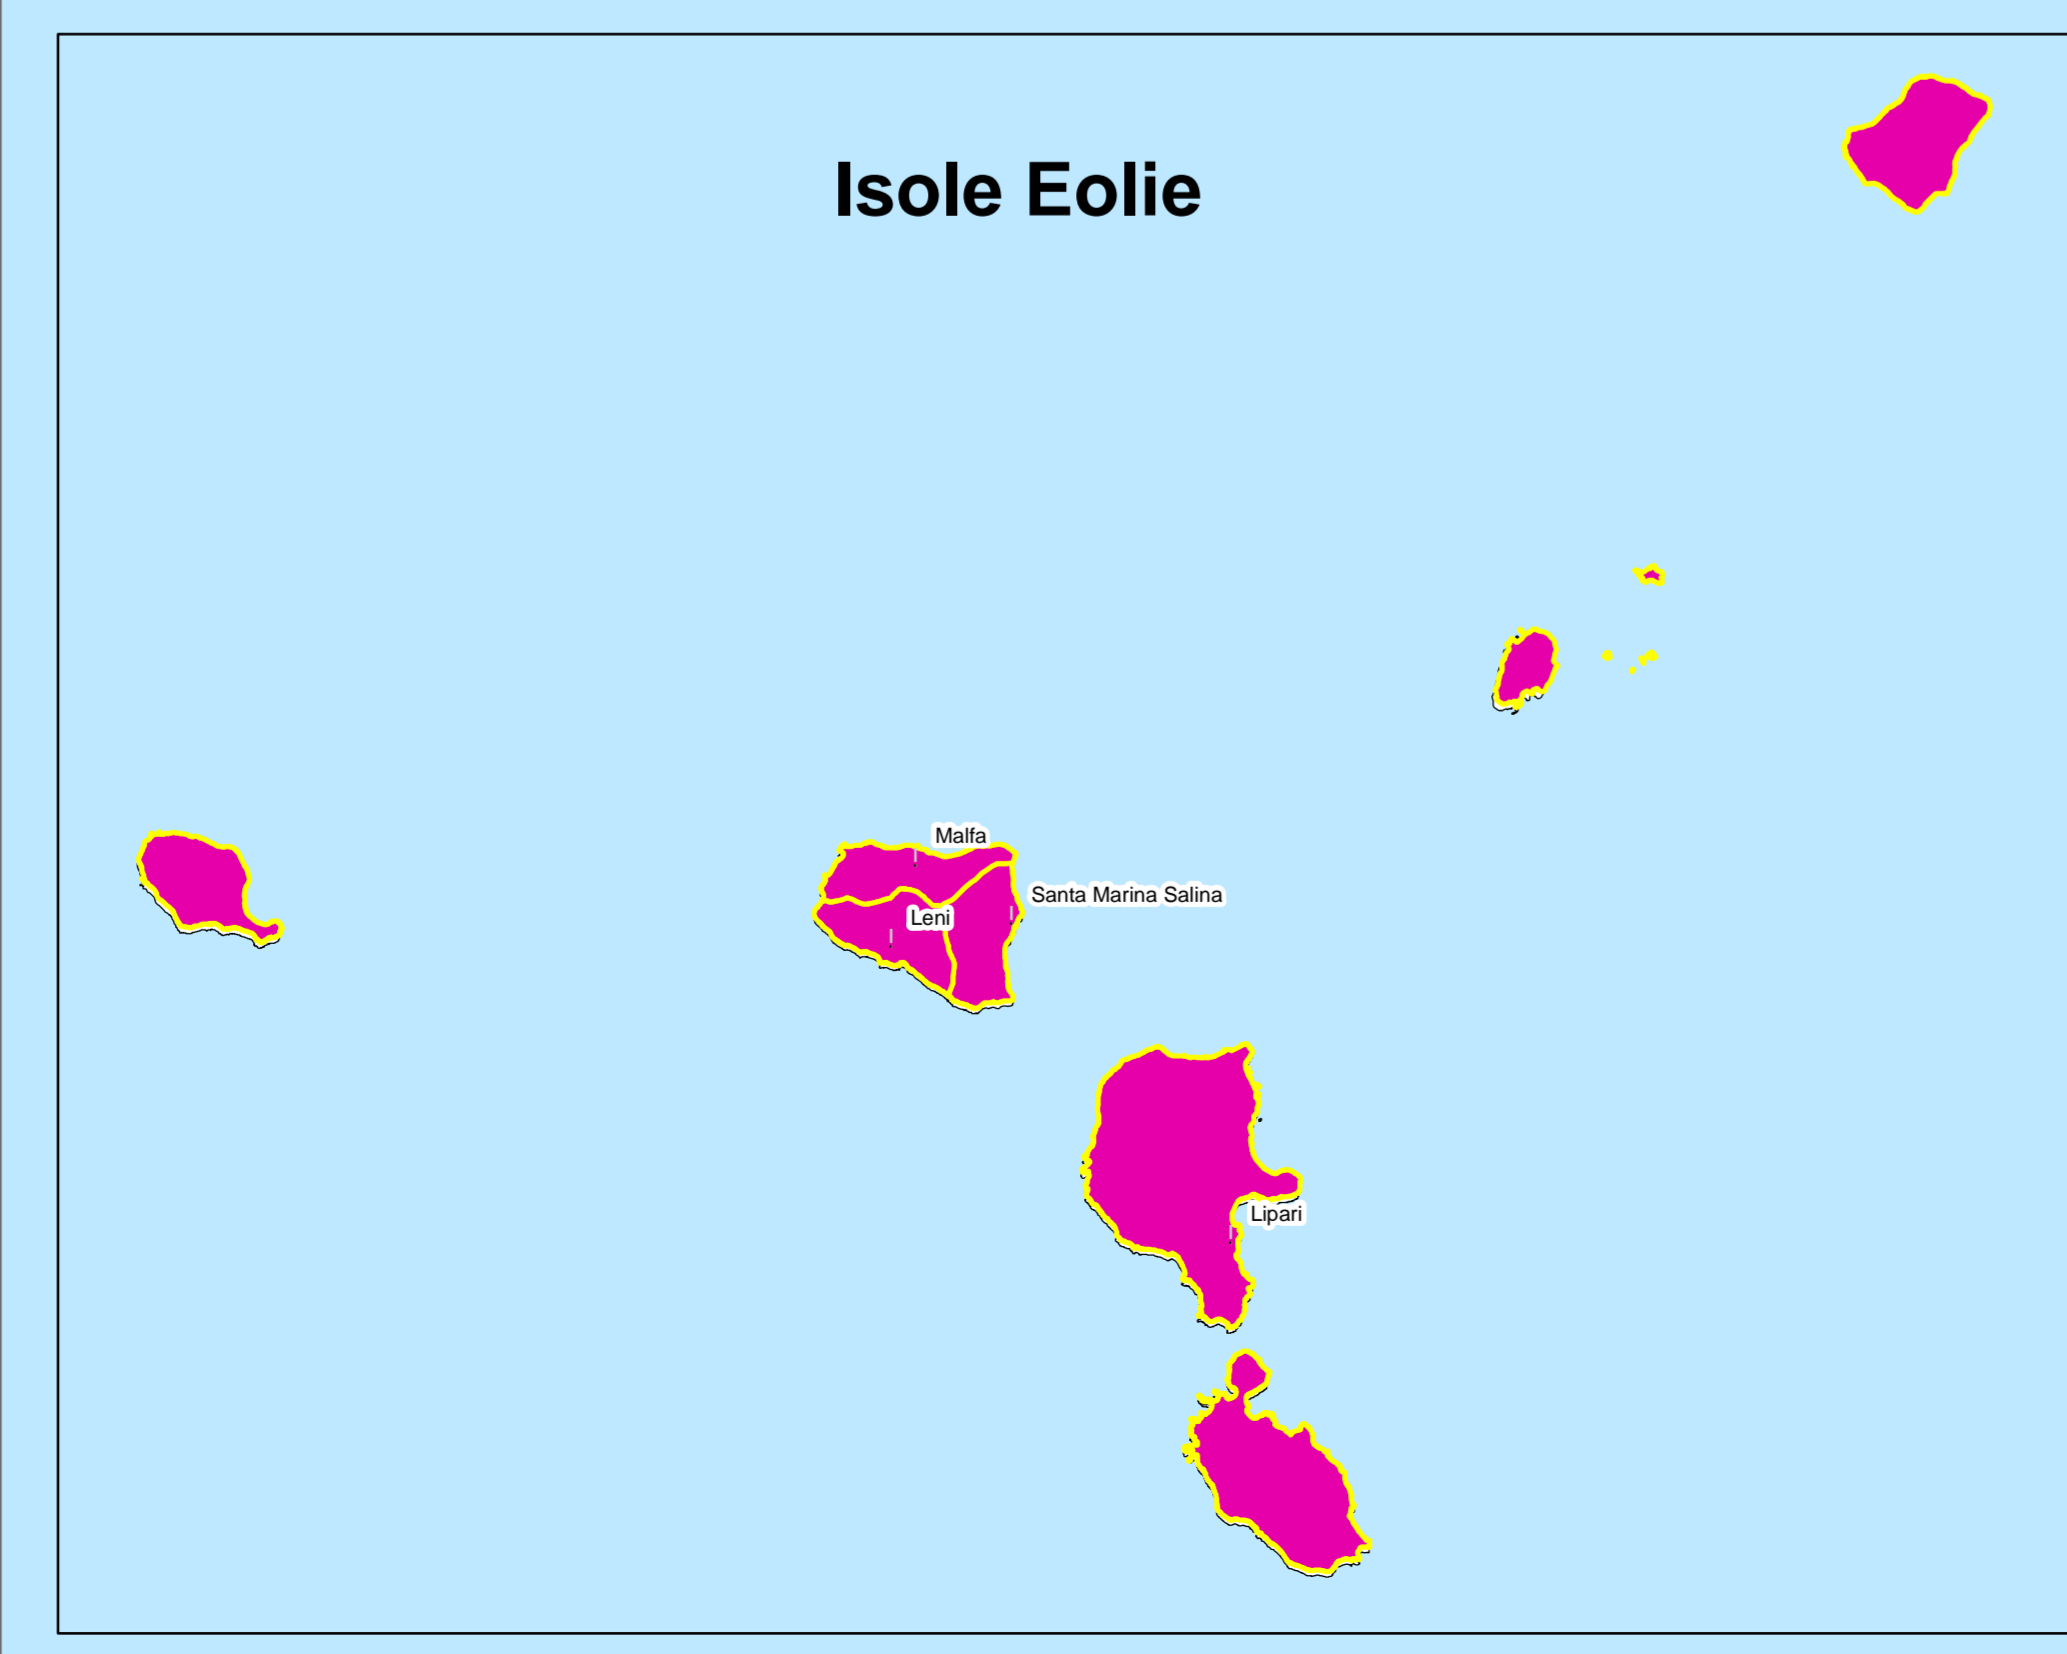

Legenda

Territori NAT a bando

- NAT ISOLE Minori
- NAT Nebrodi

Territori GAL selezionati

- Elimos
- Etna
- Golfo di Castellammare
- ISC Madonie
- Kalat
- Leader Sicilia Centro Meridionale
- Metropoliest
- Natibei
- Peloritani, Terre dei Miti e della Bellezza
- Rocca di Cerere
- Sicani
- Terre Normanne
- Terre del Nisseno
- Terre dell'Etna e dell'Alcantara
- GAL selezionati
- Aree non coperte dall'approccio Leader
- Zonazione PSR
- Aree A e B

0 3,75 7,5 15 22,5 30
1:250.000

ASSESSORATO REGIONALE RISORSE AGRICOLE E ALIMENTARI
Dipartimento degli Interventi Infrastrutturali per l'Agricoltura

Asse 4 "Attuazione dell'Approccio Leader"

Carta dei NAT Isole Minori e Nebrodi e dei GAL